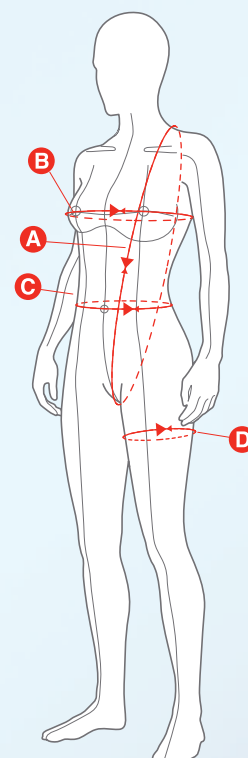

# Fastskin SEÑORA

## SEÑORA - SUPER ELITE CLOSED AND OPEN BACK KNEESKIN / SUPER ELITE RECORDBREAKER KNEESKIN

TALLA TRAJE	SR2	SR3	SR4	SR4L*	SR5	SR5L*	SR6	SR6L*	SR7	SR7L*	SR8	SR8L*	SR9
<b>A</b> TRONCO CMS	136/139	140/143	144/148	149/152	153/156	157	158/161	162	163/166	167	168/171	172	173/176
<b>B</b> PECHO CMS	81/83	84/86	87/89	87/89	90/92	90/92	93/95	93/95	96/98	96/98	99/101	99/101	102/104
<b>C</b> CINTURA CMS	65	66	67/69	67/69	70/71	70/71	72/73	72/73	74/75	74/75	76/77	76/77	78/79
<b>D</b> MUSLO CMS	82/84	85/87	88/90	88/90	91/93	91/93	94/96	94/96	97/99	97/99	100/102	100/102	103/105

\* Tallas grandes = La pierna es 1 cm más larga

## SEÑORA - PRO RECORDBREAKER KNEESKIN

TALLA TRAJE	SR2	SR3	SR4	SR5	SR6	SR7	SR8	SR9	SR10
<b>A</b> TRONCO CMS	136/139	140/143	144/148	153/156	158/161	163/166	168/171	173/176	178/181
<b>B</b> PECHO CMS	81/83	84/86	87/89	90/92	93/95	96/98	99/101	102/104	105/107
<b>C</b> CINTURA CMS	65	66	67/69	70/71	72/73	74/75	76/77	78/79	80/81
<b>D</b> MUSLO CMS	82/84	85/87	88/90	91/93	94/96	97/99	100/102	103/105	106/108